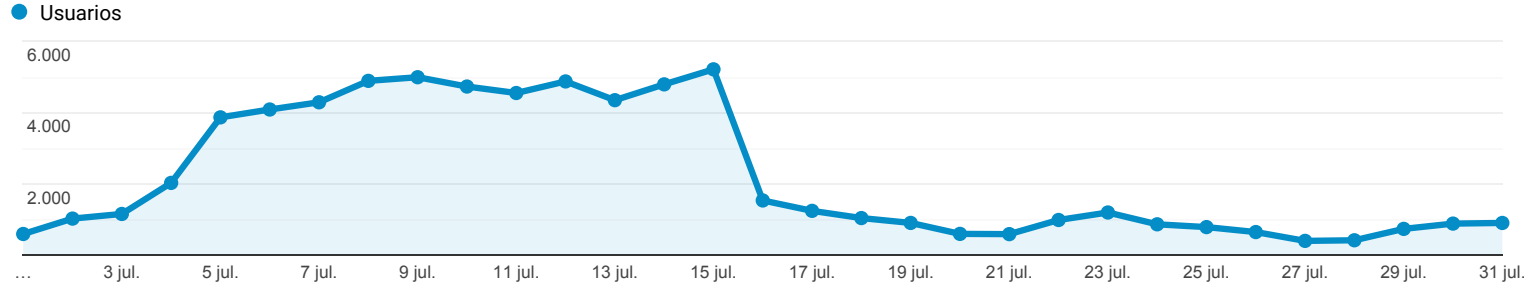

Visión general de la audiencia

Todos los usuarios
100,00 % Usuarios

1 jul. 2019 - 31 jul. 2019

Visión general

Usuarios 54.449	Usuarios nuevos 51.309	Sesiones 80.008
Número de sesiones por usuario 1,47	Número de visitas a páginas 124.233	Páginas/sesión 1,55
Duración media de la sesión 00:01:27	Porcentaje de rebote 69,65 %	

■ New Visitor ■ Returning Visitor

Idioma	Usuarios	% Usuarios
1. es-es	15.381	27,98 %
2. es-us	14.069	25,60 %
3. es-419	11.476	20,88 %
4. es-co	5.701	10,37 %
5. en-us	2.975	5,41 %
6. es	1.805	3,28 %
7. es-ar	1.244	2,26 %
8. es-mx	782	1,42 %
9. es-xl	322	0,59 %
10. en-gb	231	0,42 %