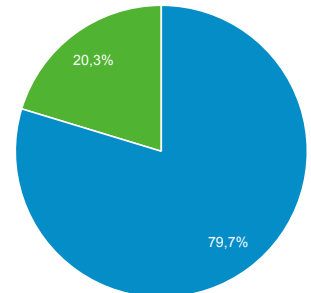

Visión general de la audiencia

Todos los usuarios
100,00 % Usuarios

1 jul. 2019 - 31 jul. 2019

Visión general

Usuarios 54.449	Usuarios nuevos 51.309	Sesiones 80.008
Número de sesiones por usuario 1,47	Número de visitas a páginas 124.233	Páginas/sesión 1,55
Duración media de la sesión 00:01:27	Porcentaje de rebote 69,65 %	

■ New Visitor ■ Returning Visitor

Idioma	Usuarios	% Usuarios
1. es-es	15.381	27,98 %
2. es-us	14.069	25,60 %
3. es-419	11.476	20,88 %
4. es-co	5.701	10,37 %
5. en-us	2.975	5,41 %
6. es	1.805	3,28 %
7. es-ar	1.244	2,26 %
8. es-mx	782	1,42 %
9. es-xl	322	0,59 %
10. en-gb	231	0,42 %