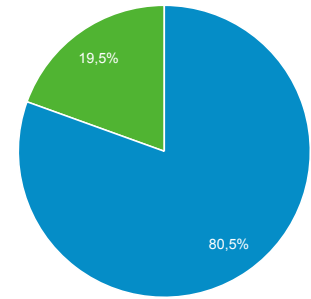

### Visión general

Usuarios  
**11.018**

Usuarios nuevos  
**9.960**

Sesiones  
**15.218**

Número de sesiones por usuario  
**1,38**

Número de visitas a páginas  
**33.801**

Páginas/sesión  
**2,22**

Duración media de la sesión  
**00:03:04**

Porcentaje de rebote  
**49,27 %**

■ New Visitor ■ Returning Visitor

Idioma	Usuarios	% Usuarios
1. es-es	3.752	33,92 %
2. es-419	2.695	24,36 %
3. es-us	1.242	11,23 %
4. en-us	1.214	10,98 %
5. es-co	834	7,54 %
6. es	314	2,84 %
7. en	213	1,93 %
8. en-gb	129	1,17 %
9. es-ar	121	1,09 %
10. fr-fr	120	1,08 %