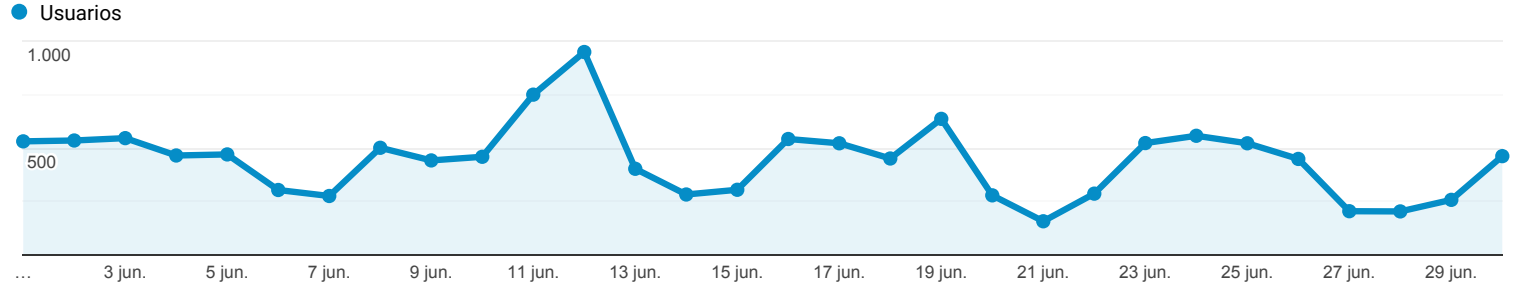

## Visión general de la audiencia

Todos los usuarios  
100,00 % Usuarios

1 jun. 2020 - 30 jun. 2020

### Visión general

Usuarios  
**11.018**

Usuarios nuevos  
**9.960**

Sesiones  
**15.218**

Número de sesiones por usuario  
**1,38**

Número de visitas a páginas  
**33.801**

Páginas/sesión  
**2,22**

Duración media de la sesión  
**00:03:04**