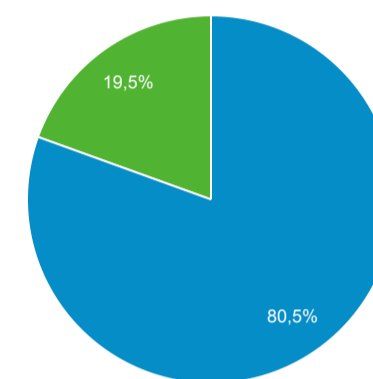

15.091

Sesiones

22.520

Número de sesiones por usuario

1,31

Vistas de una página

43.464

Páginas/sesión

1,93

Duración media de la sesión

00:02:14

Porcentaje de rebote

53,73 %

New Visitor Returning Visitor

Idioma	Usuarios	% Usuarios
1. es-419	5.604	32,84 %
2. es-es	4.003	23,45 %
3. es-us	2.949	17,28 %
4. en-us	1.388	8,13 %
5. es-co	1.248	7,31 %
6. es	643	3,77 %
7. fr-fr	183	1,07 %
8. es-mx	181	1,06 %
9. es-ar	175	1,03 %
10. en-gb	163	0,96 %