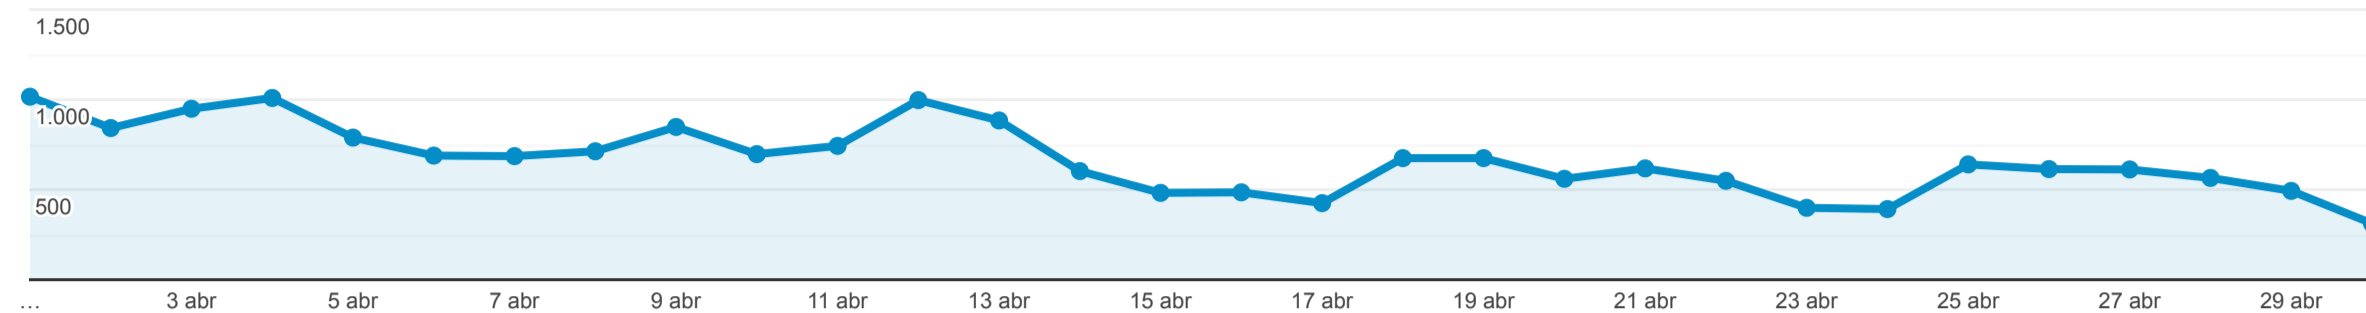

Resumen de la audiencia

1 abr 2022 - 30 abr 2022

Todos los usuarios
100,00 % Usuarios

Resumen

Usuarios

Usuarios

17.190

Usuarios nuevos

15.091

Sesiones

22.520

Número de sesiones por usuario

1,31

Vistas de una página

43.464

Páginas/sesión

1,93

Duración media de la sesión

00:02:14

Porcentaje de rebote

53,73 %

New Visitor Returning Visitor

Idioma	Usuarios	% Usuarios
1. es-419	5.604	32,84 %
2. es-es	4.003	23,45 %
3. es-us	2.949	17,28 %
4. en-us	1.388	8,13 %
5. es-co	1.248	7,31 %
6. es	643	3,77 %
7. fr-fr	183	1,07 %
8. es-mx	181	1,06 %
9. es-ar	175	1,03 %
10. en-gb	163	0,96 %