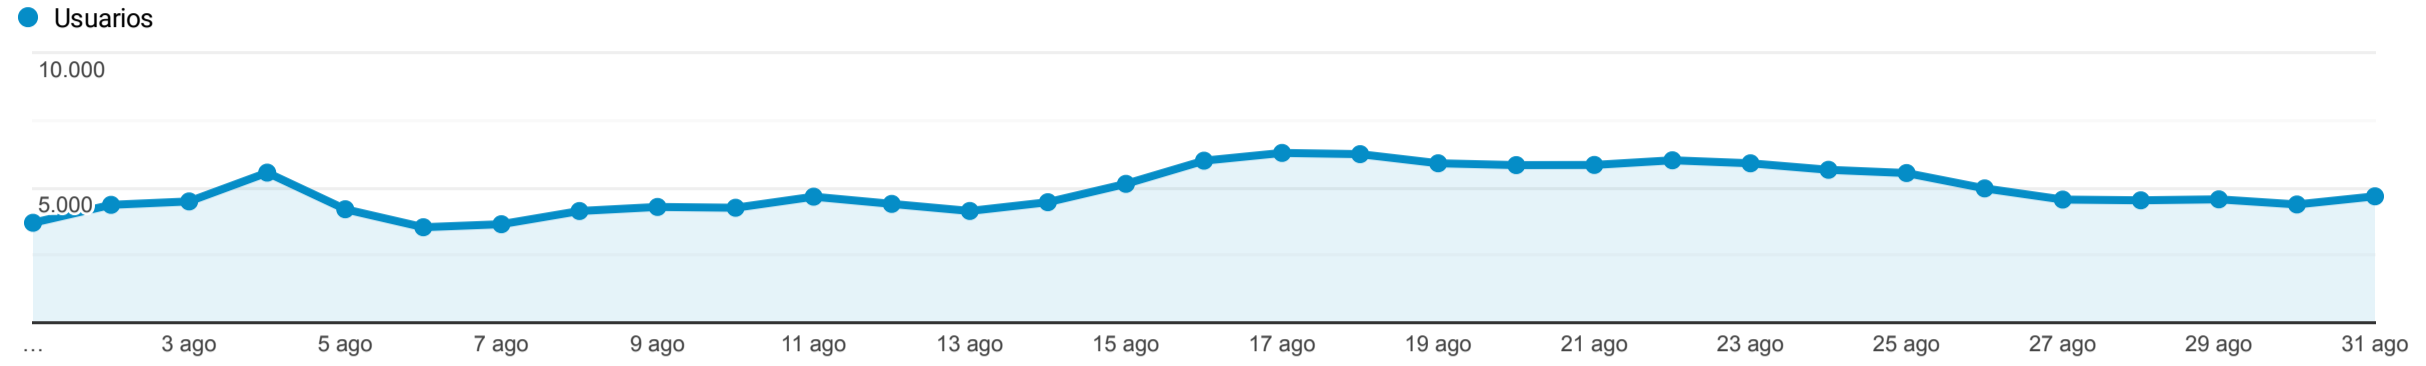

Resumen de la audiencia

1 ago 2022 - 31 ago 2022

Todos los usuarios
100,00 % Usuarios

Resumen

Usuarios 130.598	Usuarios nuevos 124.390	Sesiones 167.383	Número de sesiones por usuario 1,28
Vistas de una página 241.237	Páginas/sesión 1,44	Duración media de la sesión 00:01:04	Porcentaje de rebote 70,84 %

New Visitor Returning Visitor

Idioma	Usuarios	% Usuarios
1. es-us	48.003	36,30 %
2. es-419	29.522	22,32 %
3. es-es	20.252	15,31 %
4. es-co	17.109	12,94 %
5. en-us	6.341	4,79 %
6. es	3.119	2,36 %
7. es-ar	2.395	1,81 %
8. es-mx	1.948	1,47 %
9. en	662	0,50 %
10. es-la	382	0,29 %