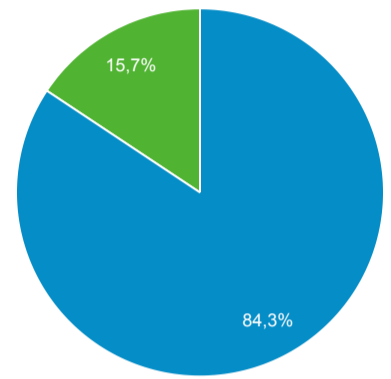

Resumen de la audiencia

1 ago 2022 - 31 ago 2022

Todos los usuarios
100,00 % Usuarios

Resumen

Usuarios 130.598	Usuarios nuevos 124.390	Sesiones 167.383	Número de sesiones por usuario 1,28
Vistas de una página 241.237	Páginas/sesión 1,44	Duración media de la sesión 00:01:04	Porcentaje de rebote 70,84 %

New Visitor Returning Visitor

Idioma	Usuarios	% Usuarios
1. es-us	48.003	36,30 %
2. es-419	29.522	22,32 %
3. es-es	20.252	15,31 %
4. es-co	17.109	12,94 %
5. en-us	6.341	4,79 %
6. es	3.119	2,36 %
7. es-ar	2.395	1,81 %
8. es-mx	1.948	1,47 %
9. en	662	0,50 %
10. es-la	382	0,29 %