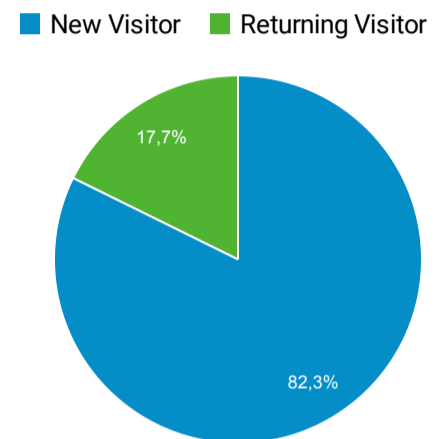

Resumen de la audiencia

1 nov 2022 - 30 nov 2022

Todos los usuarios
100,00 % Usuarios

Resumen

Usuarios 35.424	Usuarios nuevos 31.908	Sesiones 45.862	Número de sesiones por usuario 1,29
Vistas de una página 81.769	Páginas/sesión 1,78	Duración media de la sesión 00:01:33	Porcentaje de rebote 64,91 %