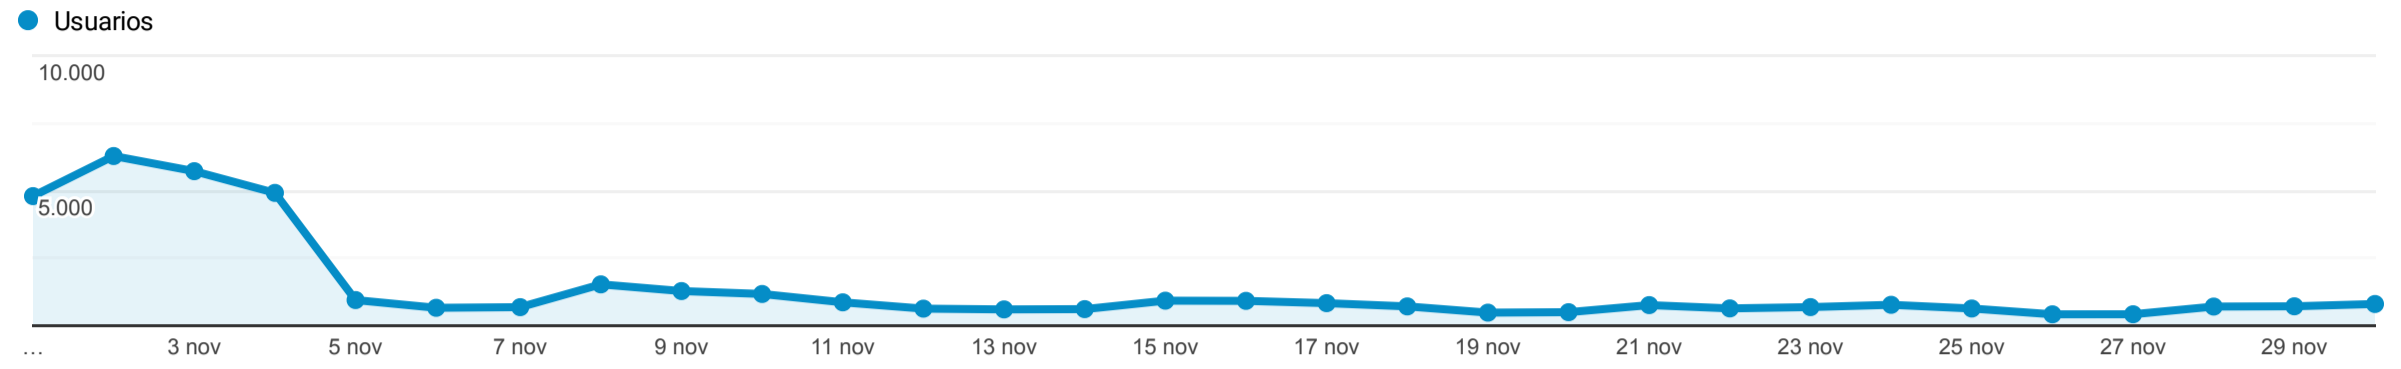

Resumen de la audiencia

1 nov 2022 - 30 nov 2022

Todos los usuarios
100,00 % Usuarios

Resumen

Usuarios 35.424	Usuarios nuevos 31.908	Sesiones 45.862	Número de sesiones por usuario 1,29
Vistas de una página 81.769	Páginas/sesión 1,78	Duración media de la sesión 00:01:33	Porcentaje de rebote 64,91 %