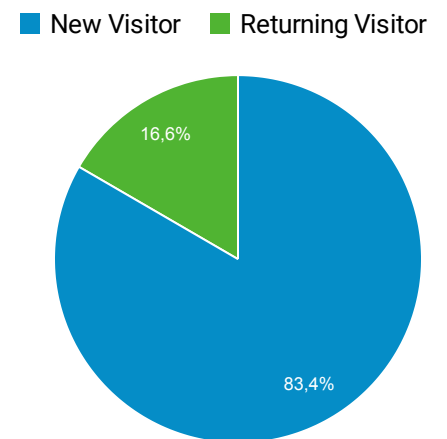

Resumen de la audiencia

1 sept 2022 - 30 sept 2022

Todos los usuarios  
100,00 % Usuarios

Resumen

<b>Usuarios</b> 102.247	<b>Usuarios nuevos</b> 94.174	<b>Sesiones</b> 130.244	<b>Número de sesiones por usuario</b> 1,27
<b>Vistas de una página</b> 186.811	<b>Páginas/sesión</b> 1,43	<b>Duración media de la sesión</b> 00:01:04	<b>Porcentaje de rebote</b> 71,36 %