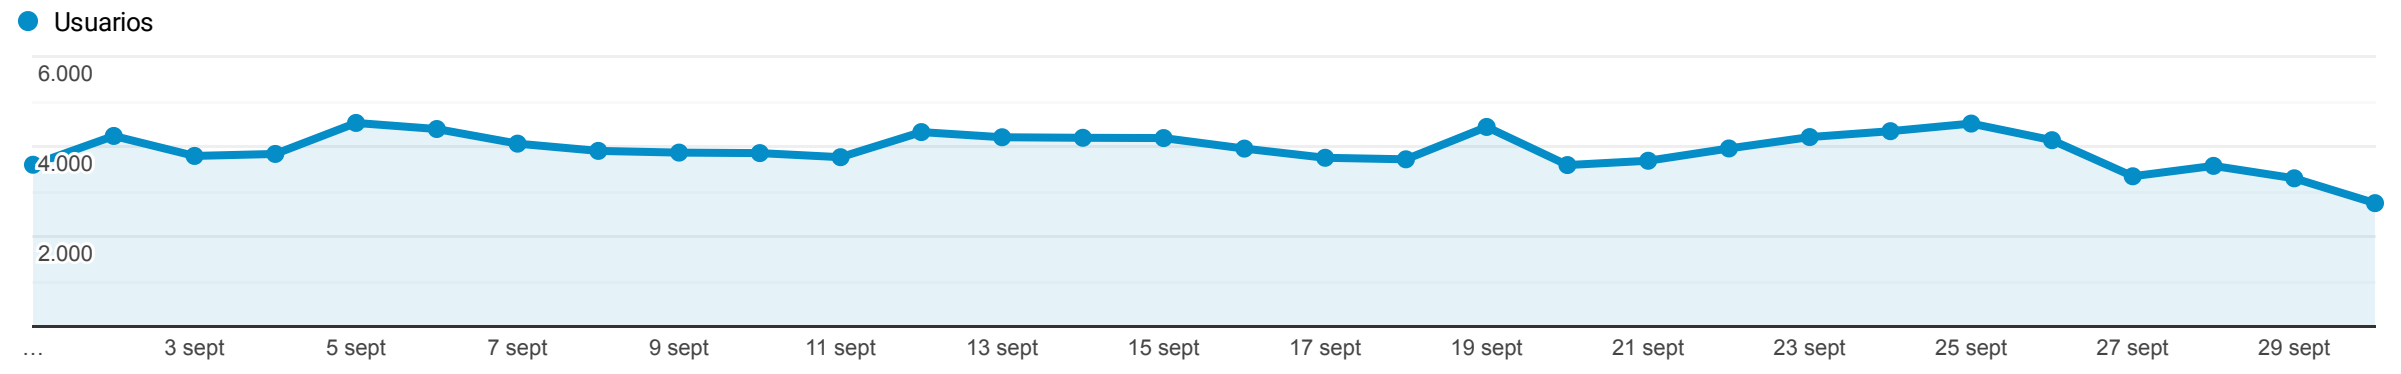

Resumen de la audiencia

1 sept 2022 - 30 sept 2022

Todos los usuarios  
100,00 % Usuarios

Resumen

<b>Usuarios</b> 102.247	<b>Usuarios nuevos</b> 94.174	<b>Sesiones</b> 130.244	<b>Número de sesiones por usuario</b> 1,27
<b>Vistas de una página</b> 186.811	<b>Páginas/sesión</b> 1,43	<b>Duración media de la sesión</b> 00:01:04	<b>Porcentaje de rebote</b> 71,36 %